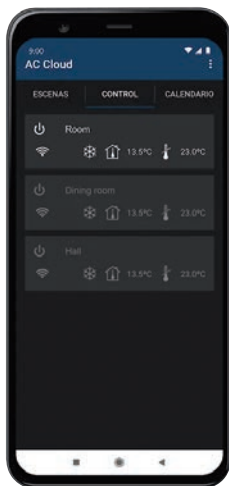

CONTROLLO WI-FI

INWFIUNI001I000 Interfaccia Wi-Fi Universale per tutti i modelli di unità interne

INWFMHI001R100 Interfaccia Wi-Fi per unità interne Light Commercial, PAC e VRF (escluso modelli SRK)

CONTROLLO DELLA CLIMATIZZAZIONE DI CASA, ANCHE FUORI CASA.

Termal presenta il nuovo modulo Wi-Fi Intesis AC Cloud che permette di accedere al controllo remoto del climatizzatore tramite un'App scaricabile su smartphone.

Grazie alla App Intesis AC Cloud è possibile gestire i principali parametri di funzionamento dalla propria abitazione con una semplice connessione Wi-Fi domestica, oppure fuori casa, con una semplice connessione a Internet.

La App Intesis AC Cloud consente di controllare singolarmente e in modo univoco diverse unità interne regolando, di fatto, la climatizzazione di più ambienti.

ESEMPIO DI SCHERMATA E SCHEMA DI COLLEGAMENTO

Disponibile per smartphone e tablet iOS

Disponibile per smartphone e tablet Android

PRINCIPALI FUNZIONI DELL'APP

- Accensione e spegnimento.
- Regolazione della temperatura impostata.
- Selezione della modalità di funzionamento.
- Velocità del ventilatore.
- Controllo delle alette.
- Controllo temperatura ambiente.
- Timer.
- 26 differenti lingue.
- Impostazione modalità anti-frost per overheat.
- Rilevazione e descrizione degli errori.
- Auto aggiornamenti App.
- Pulizia filtro.
- Calendario.
- 3 dispositivi mobili possono controllare una singola unità.
- Rilevatore di presenza in ambiente.
- Funzione Energy Saving.