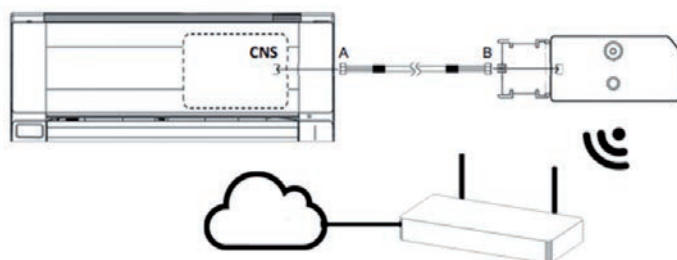

Il comando Wi-Fi consente di impostare, anche lontano da casa, il clima ideale nella propria abitazione generando così il giusto comfort al proprio rientro.

## ESEMPIO DI SCHERMATA E SCHEMA DI COLLEGAMENTO

Disponibile per  
smartphone e  
tablet iOS

Disponibile per  
smartphone e  
tablet Android